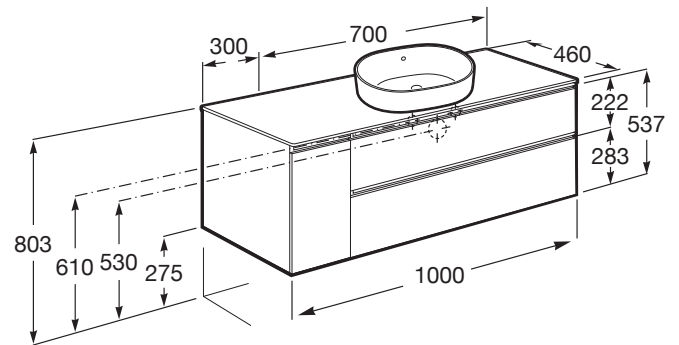

THE GAP

Mueble base de dos cajones para lavabo de sobre encimera derecha

MEDIDAS

Longitud	1000 mm
Anchura	460 mm
Altura	537 mm

COLORES Y ACABADOS

434 Fresno nórdico

PVPR (IVA INCLUIDO)

879,67 €

DIBUJOS TÉCNICOS

CARACTERÍSTICAS

Mueble base de dos cajones y una puerta para lavabo de sobre encimera a la derecha. No incluye lavabo ni grifería.

Combinación de puertas y cajones: 1 Puerta y 2 Cajones

Estantes interiores: 1

Estructura del mueble: Combinación de puertas y cajones

Material: Aglomerado

Posición del lavabo: Derecha

Separadores internos

Sistema de apertura y cierre: Cajones con autocierre amortiguado

Tipo de instalación: Suspendido